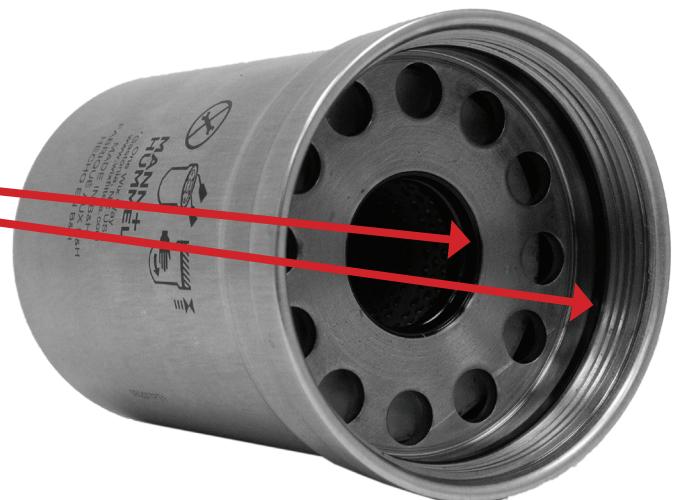

Nous vous rappelons que nous avons toujours recommandé et continuons de recommander que le choix d'un filtre de rechange doit se faire en n'utilisant que les données de catalogue les plus récentes disponibles. Dans les catalogues actuels, la version électronique (via Internet, par électronique interactive) fournit les données les plus récentes pour toutes les utilisations. Pour plus d'informations contactez: 1.800.949.6698 Etats-Unis, le Mexique +52 (844) 8661-21-50, Canada 1-800-567-3703.